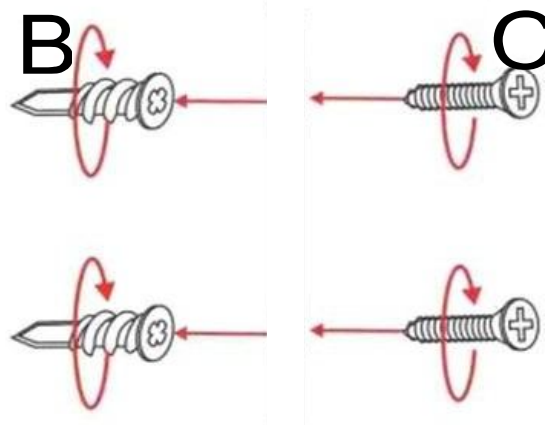

10-Dec-2021

10 déc. 2021

10 de diciembre de 2021

3/4