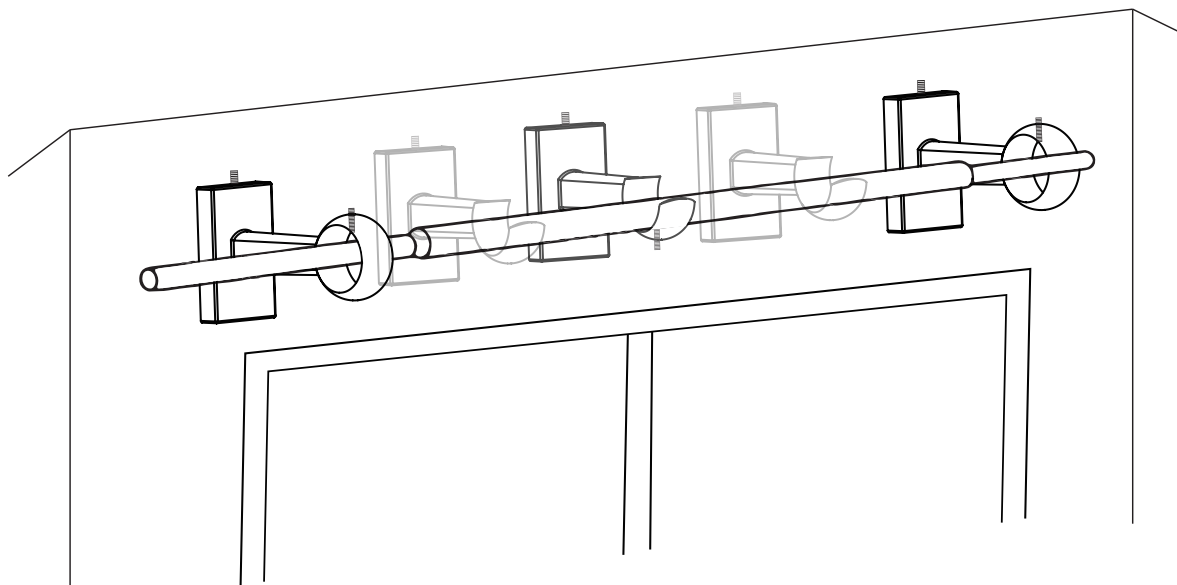

4

i

Thank you for your purchase / Merci de votre achat / Gracias por su compra

www.potterybarn.com