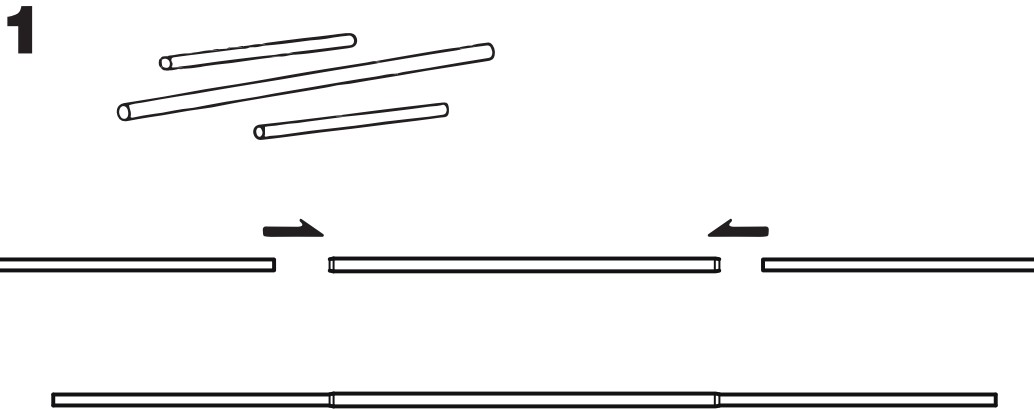

The hardware **(E,F)** included with this item is meant for Drywall and stud mount only. If your wall is made from another material such as concrete or plaster, please consult your local hardware store for assistance in selecting the correct hardware.

Le matériel **(E,F)** inclus avec cet article est destiné à un montage sur cloison sèche ou montant seulement. Si le mur est fabriqué d'un autre matériel comme le béton ou le plâtre, consulter la quincaillerie locale pour obtenir de l'aide lors de la sélection du matériel approprié.

Parts / Pièces / Piezas:

A	B	C	D	E	F	G
28"~48"	X2	X0	X2	X4	X4	X1
48"~88"	X2	X1	X3	X6	X6	X1
60"~108"	X2	X1	X3	X6	X6	X1
96"~120"	X2	X1	X3	X6	X6	X1
108"~144"	X2	X3	X5	X10	X10	X1

Curtain rod / Tringle simple / Barral simple