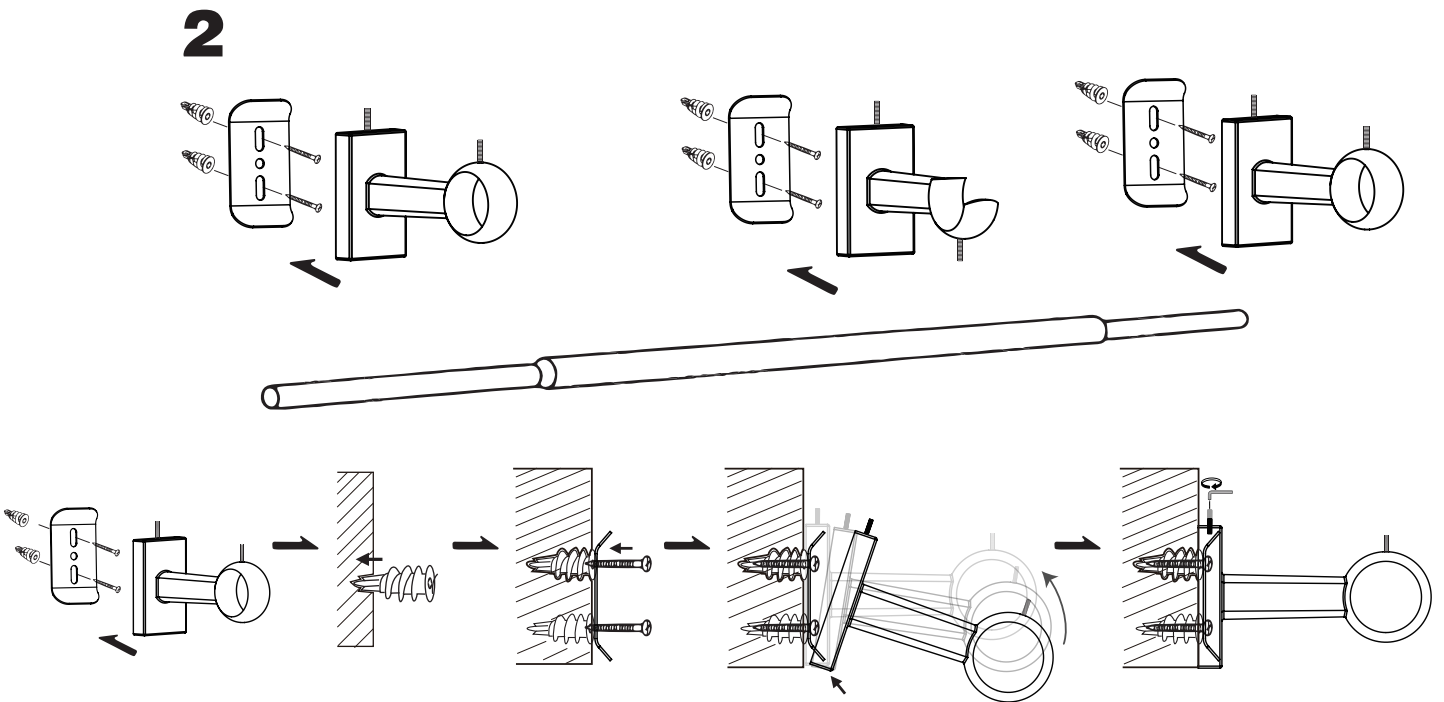

The hardware **(E,F)** included with this item is meant for Drywall and stud mount only. If your wall is made from another material such as concrete or plaster, please consult your local hardware store for assistance in selecting the correct hardware.

Le matériel **(E,F)** inclus avec cet article est destiné à un montage sur cloison sèche ou montant seulement. Si le mur est fabriqué d'un autre matériel comme le béton ou le plâtre, consulter la quincaillerie locale pour obtenir de l'aide lors de la sélection du matériel approprié.

Los herrajes **(E,F)** incluidos en este artículo sirven para montaje en cartón yeso y vigas solamente. Si su pared está hecha de otro material como concreto o yeso, pida a la ferretería local que lo ayuden a seleccionar las piezas de ferretería adecuadas.

Parts / Pièces / Piezas:

A	B	C	D	E	F	G
28"~48"	X2	X0	X2	X4	X4	X1
48"~88"	X2	X1	X3	X6	X6	X1
60"~108"	X2	X1	X3	X6	X6	X1
96"~120"	X2	X1	X3	X6	X6	X1
108"~144"	X2	X3	X5	X10	X10	X1

Curtain rod / Tringle simple / Barral simple